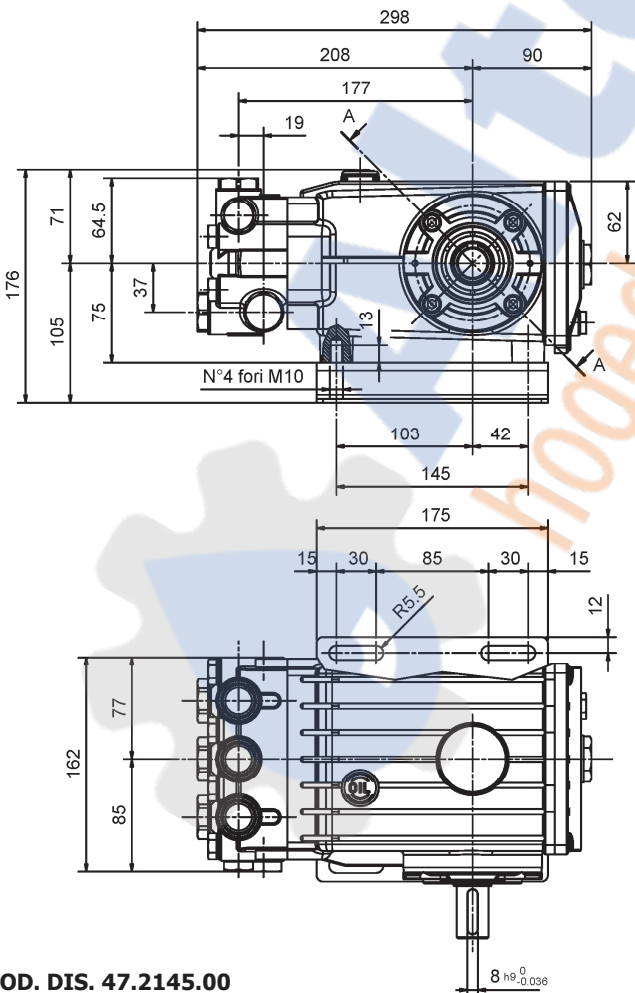

**DIMENSIONI D'INGOMBRO – OVERALL DIMENSIONS – DIMENSIONS D'ENCOMBREMENT
RAUMBEDARF – DIMENSIONES TOTALES – DIMENSÕES**

COD. DIS. 47.2144.00

WS82

COD. DIS. 47.2145.00

**WS92
WS101
WS133
W912
W913**